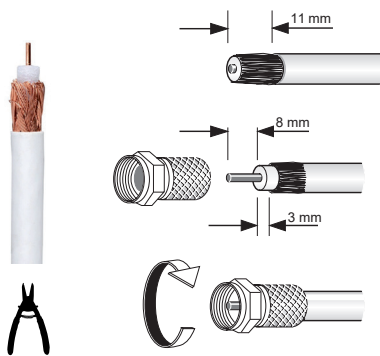

# DÉRIVATEURS (5-2400 MHz) AVEC CONNEXION F SÉRIE "UDM"

UDM-1xx ; UDM-2xx ; UDM-4xx ; UDM-6xx ; UDM-8xx

Fixation murale (T)  
Dénudage de câbles coaxiaux  
et montage de connecteurs

CFR-680 (2377)  
Connecteur F fileté

CFC-600 (3131)  
Connecteur F à compression